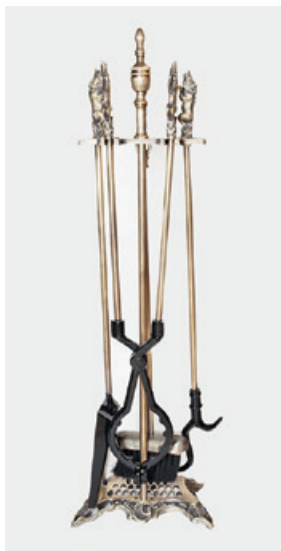

Подарок как личный стиль

УМЕНИЕ ВЫБИРАТЬ И ПРЕПОДНОСИТЬ ПОДАРОК, ТЕМ БОЛЕЕ ПАРТНЁРАМ ПО БИЗНЕСУ – ЦЕЛОЕ ИСКУССТВО. САЛОН ХУДОЖЕСТВЕННОГО ЛИТЬЯ «АРТ БРОНЗ» ЗАНИМАЕТСЯ ИЗГОТОВЛЕНИЕМ ПОДАРОКОВ РУЧНОЙ РАБОТЫ ИЗ БРОНЗЫ УЖЕ БОЛЬШЕ 10 ЛЕТ. КАТАЛОГ САЛОНА НАСЧИТЫВАЕТ БОЛЕЕ 500 УНИКАЛЬНЫХ ИЗДЕЛИЙ, ОТ «ЗНАКОВ ВНИМАНИЯ» ДО АВТОРСКИХ, ВЫПОЛНЕННЫХ ОГРАНИЧЕННЫМ ТИРАЖОМ.